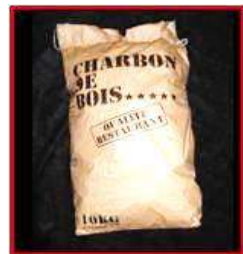

Copeaux poêle de masse

- * Châtaignier
34,00€ le big-bag
- * Acacia
39,00 € le big-bag

- Monte vite en température
- Faible taux de cendre

La gamme PYROFEU

Charbon de bois artisanal & local

« Qualité restaurant »

16,80 € le sac de 10 KG

Copeaux d'allumage

Copeaux d'Allume - Feu en acacia

8,50€ le sac de 100 L
5 achetés le 6ème offert

Autour du Bois

Chauffer - Clôturer - Aménager

Z.A des Lilas
La Riottière
49123 Ingrandes sur Loire