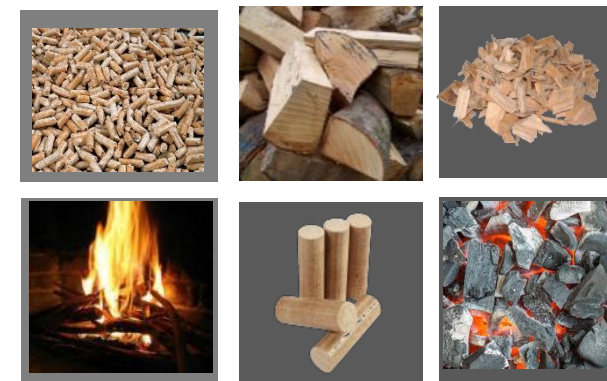

Artisanal & local

Charbon de bois

17,94 € sac de 10 KG

- Pouvoir calorifique élevé
- Combustion lente
- Gros morceaux de chêne liège

Bois d'allumage

* Filet de bois tendre
7,13 € les 40 L

* Allume - Feu acacia
9€ le sac de 100 L

A bientôt !

Le Magasin Autour du Bois

Autour du feu

Tarif du stère TTC pris sur place
Big-Bag congné 5€

Essences de bois	Tarifs du stère	Tarifs du 1/2 stère
Bûchettes - rondins Châtaignier* Ø 7 à 18 cm	50 cm 89 € 33 cm 92 €	50 cm 59 € 33 cm 61 €
Bûchettes - rondins Chêne/ Hêtre Acacia Ø 7 à 18 cm	1 m 83 € 50 cm 110 € 33 cm 113 € 25 cm 116 €	50 cm 65 € 33 cm 80 € 25 cm 82 €
Bois Durs Ecorcés / Séchés	50 cm 155 € 40 cm 140 € 33 cm 145 €	
Bûchettes - rondins Bois mélangé Ø 7 à 18 cm	50 cm 104 € 33 cm 107 €	50 cm 73 € 33 cm 75 €
Grosses bûches Chêne/hêtre Ø 15 à 25 cm	33 cm 118 €	
Grosses chûtes de bois durs	72 €	
Chûtes Châtaignier	55 € 62 €	
Chûtes toutes grosseurs		
Cop poêle de masse *châtaignier acacia	39 € 43 €	
Ballot Acacia 2,3 st	2 m 139 €	

Les bûches densifiées

CREPITO	Bûche de jour
Colis (au détail, 5 bûches) +/- 10Kg le colis	4,80€
Palette (104 colis) +/- 1 T la palette	416,00 € (Soit 4€ le colis)

Longueur : 28 cm
Combustion : +/- 1h30

STOCKAGE GRATUIT