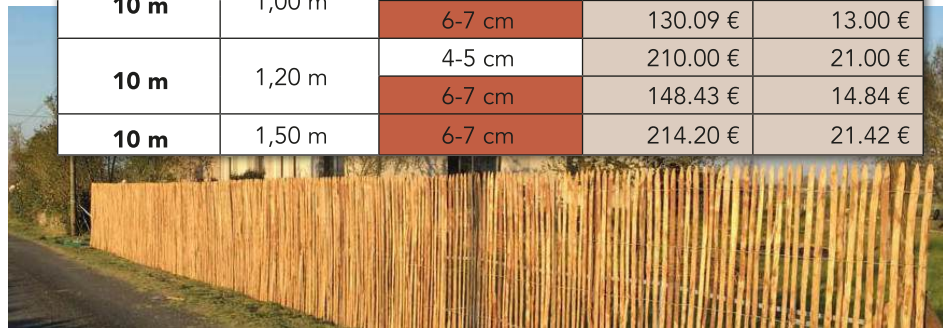

## ► Ganivelle - fil acier galva et lattes de châtaignier

Longueur	Hauteur	Espacement	Tarif TTC/U	Tarif TTC/ml
5 m	2,00 m	4-5 cm	192.00 €	38.40 €
5 m	1,00 m	4-5 cm	112.80 €	22.56 €
5 m	1,20 m	4-5 cm	129.60 €	25.92 €
5 m	1,50 m	4-5 cm	150.00 €	30.00 €
		6-7 cm	109.00 €	21.80 €
5 m	1,75 m	4-5 cm	163.80 €	32.76 €
10 m	0,50 m	4-5 cm	139.20 €	13.92 €
10 m	0,80 m	4-5 cm	164.40 €	16.44 €
10 m	1,00 m	4-5 cm	182.40 €	18.24 €
		6-7 cm	130.09 €	13.00 €
10 m	1,20 m	4-5 cm	210.00 €	21.00 €
		6-7 cm	148.43 €	14.84 €
10 m	1,50 m	6-7 cm	214.20 €	21.42 €