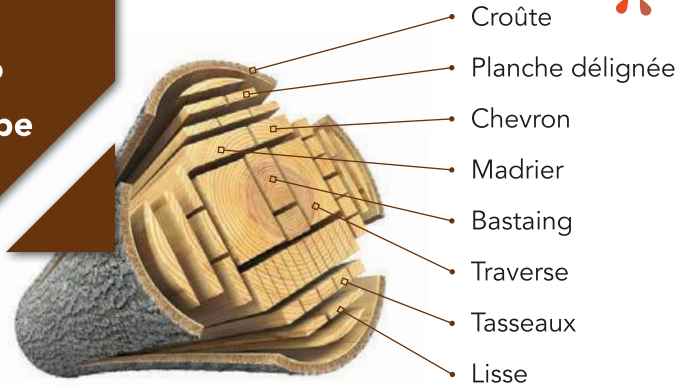

La p'tite info sur la découpe du bois